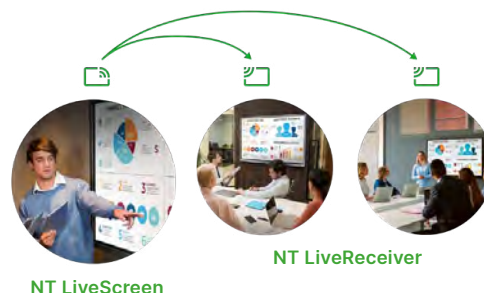

La série NovoTouch EK intègre tous les outils NovoConnect pour créer des échanges interactifs tout en favorisant la collaboration et la présentation sans fil en entreprise comme dans une salle de cours.

Jusqu'à 64 participants connectés et un affichage simultané de l'écran de 4 participants

Sécurité optimale - cryptage AES-256, protection par mot de passe, environnement à double réseau et certification ISO 27001.

NT LiveScreen

La fonction NT LiveScreen* / NT LiveReceiver permet de dupliquer le contenu d'un écran NovoTouch sur plusieurs autres écrans connectés sur le même réseau. Ainsi un grand nombre de participants peuvent voir le même contenu en étant répartis physiquement dans plusieurs salles.

NT Minutes

L'application NT Minutes permet d'enregistrer toutes les actions faites sur l'écran NovoTouch.

* jusqu'à 6 écrans dupliqués

Bring Your Own Meeting (BYOM)

La fonctionnalité BYOM est optionnelle sur NovoTouch. Elle permet au modérateur d'une réunion de contrôler, directement à partir de son ordinateur portable, la plupart des équipements autour de lui, y compris les caméras et périphériques audios. Pour faciliter les réunions hybrides et l'apprentissage à distance, cette mise à jour est compatible avec la plupart des logiciels de visioconférence comme Microsoft Teams, Zoom, Skype, Google meet ou encore Webex.